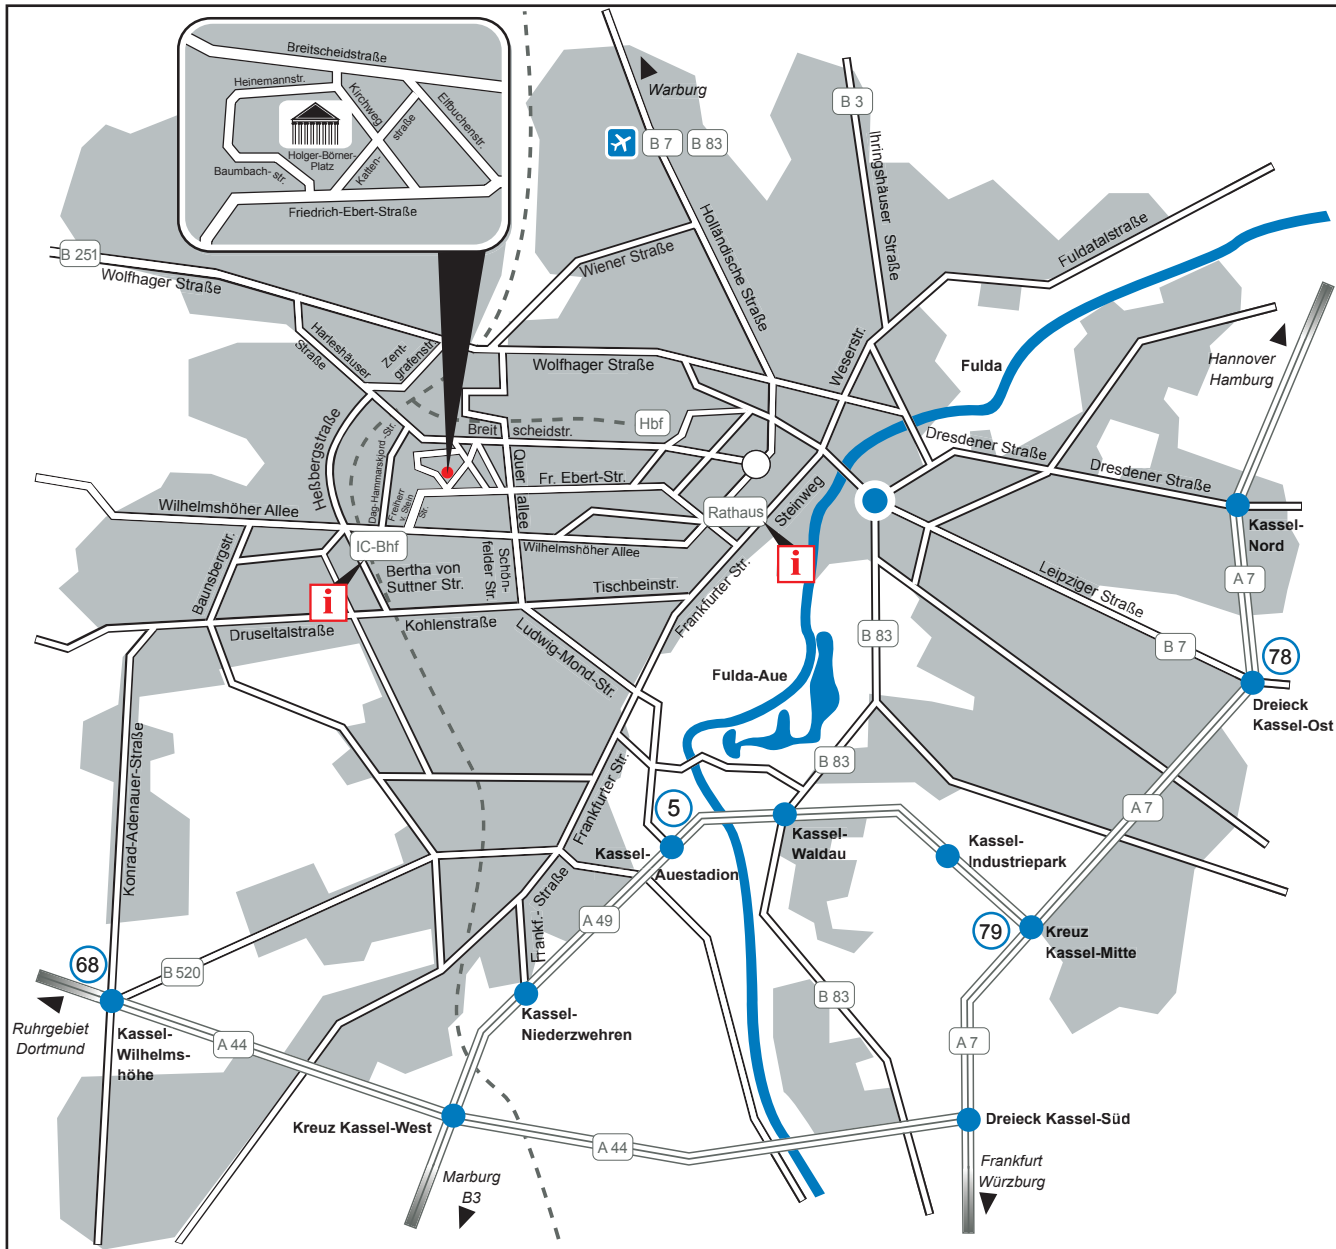

Anfahrt zum Kongress Palais Kassel – Stadthalle

IC-Bahnhof Kassel/Wilhelmshöhe

Umsteigen in die Straßenbahn
 Linie 4 Richtung Kaufungen / Papierfabrik / Helsa
 bis Haltestelle Kongress Palais

Hauptbahnhof Kassel

Umsteigen in die Straßenbahn
 Linie 9 bis Rathaus
 umsteigen in die
 Linie 4 Richtung Mattenberg
 bis Haltestelle Kongress Palais

Autobahn

A7 (Nord-Süd-Richtung):
 Kreuz Kassel-Mitte (Ausfahrt 79) auf A49
 A49 Kassel Auestadion (Ausfahrt 5) abfahren
 Ausschilderung DB Wilhelmshöhe bzw.
 Kongress Palais – Stadthalle folgen

A44 (aus Richtung Dortmund):
 A44 Kassel-Wilhelmshöhe (Ausfahrt 68)
 Ausschilderung DB Wilhelmshöhe bzw.
 Kongress Palais – Stadthalle folgen

Flughafen Kassel-Calden

nördlich von Kassel an der B7,
 ca. 15 km bis zum Kongress Palais Kassel – Stadthalle